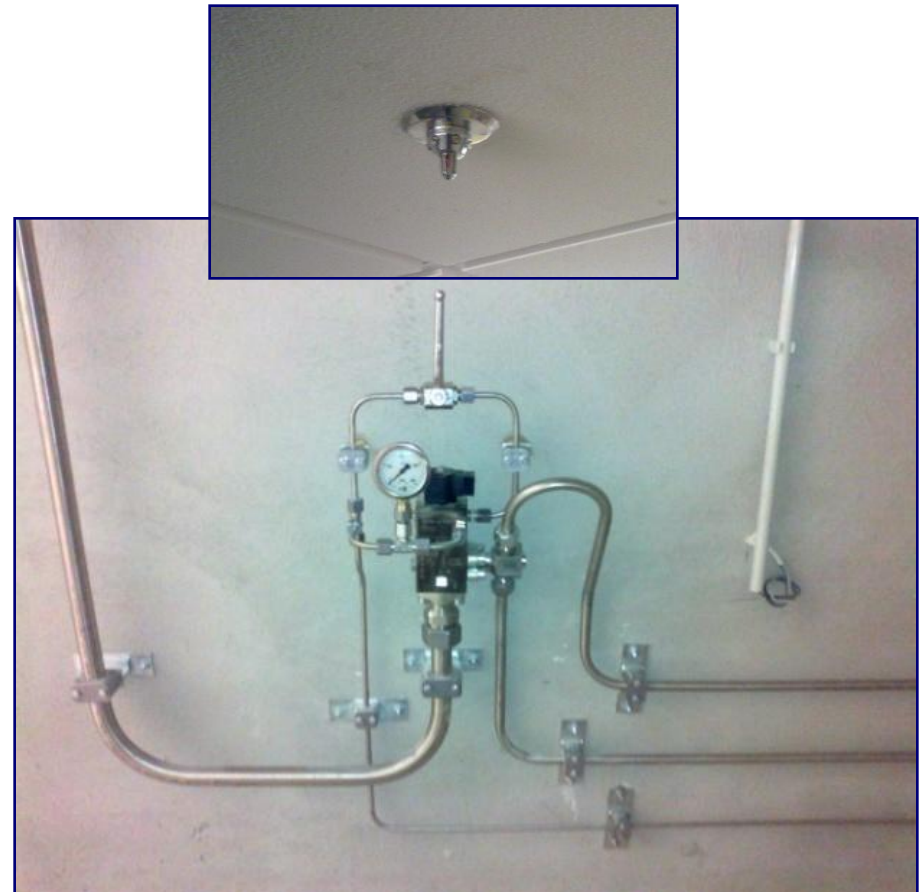

C/ Portugal 54, Nave 50 - Pol. Ind. Las Acacias + 28840 Mejorada del Campo (Madrid)

Tel. : 91 679 49 65 + Fax: 91 668 12 75 + maersl@maersl.es

DOCUMENTACIÓN GRÁFICA

Detalle instalación tuberías
sistemas de detección y extinción