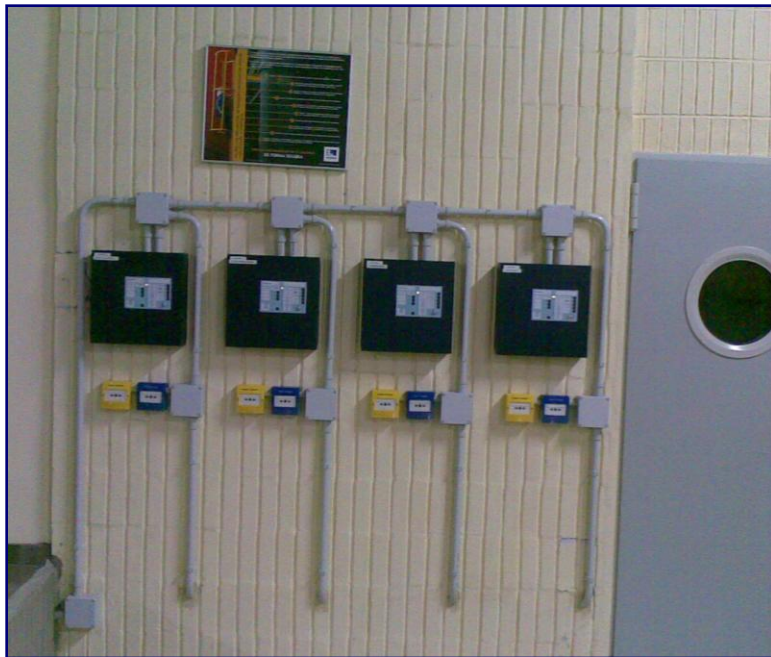

C/ Portugal 54, Nave 50 - Pol. Ind. Las Acacias + 28840 Mejorada del Campo (Madrid)

Tel. : 91 679 49 65 + Fax: 91 668 12 75 + maersl@maersl.es

DOCUMENTACIÓN GRÁFICA

Instalación completa sistema de control, detección y extinción