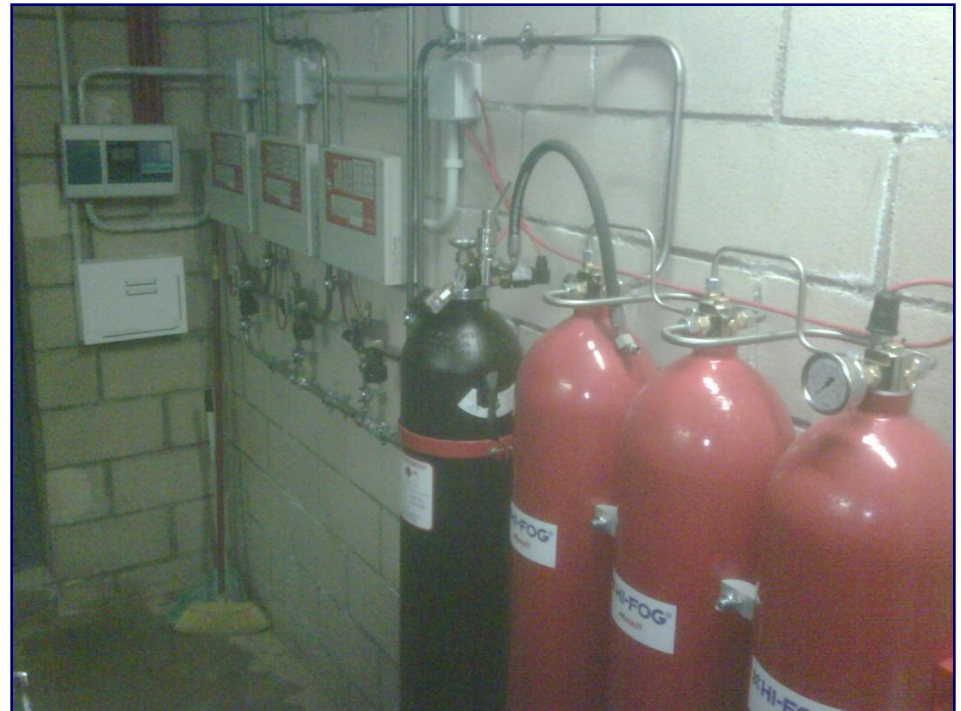

C/ Portugal 54, Nave 50 - Pol. Ind. Las Acacias + 28840 Mejorada del Campo (Madrid)

Tel. : 91 679 49 65 + Fax: 91 668 12 75 + maersl@maersl.es

DOCUMENTACIÓN GRÁFICA

Instalación completa sistema de control, detección y extinción