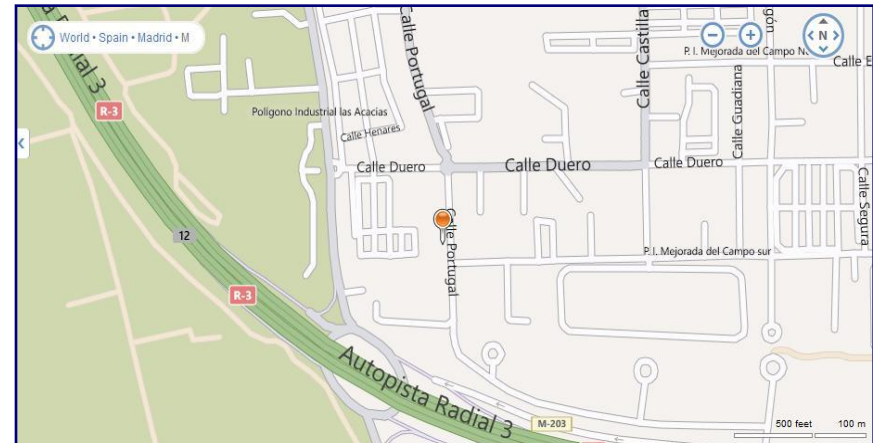

C/ Portugal 54, Nave 50 - Pol. Ind. Las Acacias + 28840 Mejorada del Campo (Madrid)

Tel. : 91 679 49 65 + Fax: 91 668 12 75 + maersl@maersl.es

CONTACTO

- ❖ Desde nuestra sede, en Mejorada del Campo, damos servicio a toda España
 - Calle Portugal 54, Nave 50 Polígono Industrial Las Acacias
28840 Mejorada del Campo (Madrid)
 - Teléfono: 91 679 49 65
 - Fax: 91 668 12 75
 - E-mail: maersl@maersl.es