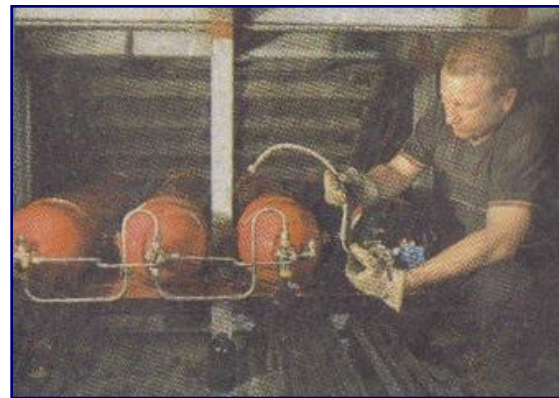

C/ Portugal 54, Nave 50 - Pol. Ind. Las Acacias + 28840 Mejorada del Campo (Madrid)

Tel. : 91 679 49 65 + Fax: 91 668 12 75 + maersl@maersl.es

DOCUMENTACIÓN GRÁFICA

Instalación en interior de escaleras mecánicas